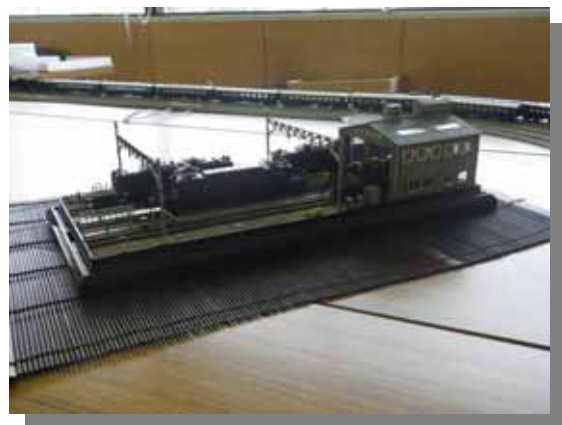

日 時：平成23年10月30日(日) 11:00～16:00

2. 場所

メイン会場：屋内運動場（雨天の為）

3. 内容

イベント名	時間	場所	内容	摘要
蒸気機関車模型走行会	11:00～16:00	管理センター ラウンジ	蒸気機関車模型の実走展示	実施
スーパーボールすくい	11:00～16:00	屋内運動場	金魚すくいの感覚で、水に浮かんだスーパーボールをいくつすくえるか挑戦する	実施
木の葉のしおりづくり	11:00～16:00	屋内運動場	身近にある木の葉や花を使って、オリジナルのしおりづくりに挑戦する	実施
MKU吹奏楽団演奏会	14:00～14:30	屋内運動場	吹奏楽団大人16人に男の子のボーカル1人、子どもダンサー9人 総勢26人の多彩なパフォーマンス	実施
メープル・カイザーショー	14:30～15:00	屋内運動場	地元が生んだ“イクメンヒーロー”安芸戦士メープル・カイザーと一緒にクイズやゲームをして楽しむ	実施
出店：うどん、むすび	11:00～16:00	屋内運動場 表玄関前	うどん販売専用車で作りたてのうどんやむすびを提供する	実施
出店：わたがし	11:00～16:00	屋内運動場 表玄関前	自分で楽しみながら綿菓子を作って食べる	実施
蒸気機関車搭乗体験			この日限りの蒸気機関車(デゴイチ)の搭乗体験	中止
昔遊び(竹馬、剣玉)			昔懐かしい遊びを子どもと大人が一緒に楽しむ	中止
ウォーキングで健康づくり			公園でできるウォーキングやスポーツで健康づくりにチャレンジする	中止

蒸気機関車模型走行会

担当講師；山根氏

蒸気機関車運行当時、瀬野機関区が現在の瀬野川公園の近隣に存在していたことから、当公園に蒸気機関車 D51 が展示されています。少しでも多くの方に瀬野の歴史を知っていただくため「蒸気機関車搭乗体験」と併せて「蒸気機関車模型の走行会」を今回初めて計画しました。残念ながら当日雨天のため「蒸気機関車搭乗体験」は中止となりましたが、蒸気機関車の模型実走は十分にお客さんに楽しんでいただきました。当時の蒸気機関車検修庫の模型も特別に用意し、蒸気を噴く CD からの音源や CCD カメラ撮影によってモニターに機関車走行の様子が映し出されてより臨場感を演出し、参加された方は当時の風景をイメージして楽しんでいただいたと思います。

思わず触ってしまいそう。でも見るだけだよ

子どもと機関車模型と一緒に記念撮影です

ワーまた、回ってきたよ

瀬野機関区蒸気機関車検修庫の再現模型です

木の葉のしおりづくり

担当；隅田 + アルバイト 2 人

瀬野川公園における学びの場の提供として、「木の葉のしおりづくり」の体験イベントを開催しました。

スタッフが採取したモミジ、トウカエデ、メタセコイア等の押し葉を使って、参加者は世界に一つのオリジナルしおりづくりに挑戦しました。親子で紅葉した綺麗な葉っぱや形が面白い葉っぱを選び、ラミネーターからパウチされ出来上がるしおりに興味津々でした。