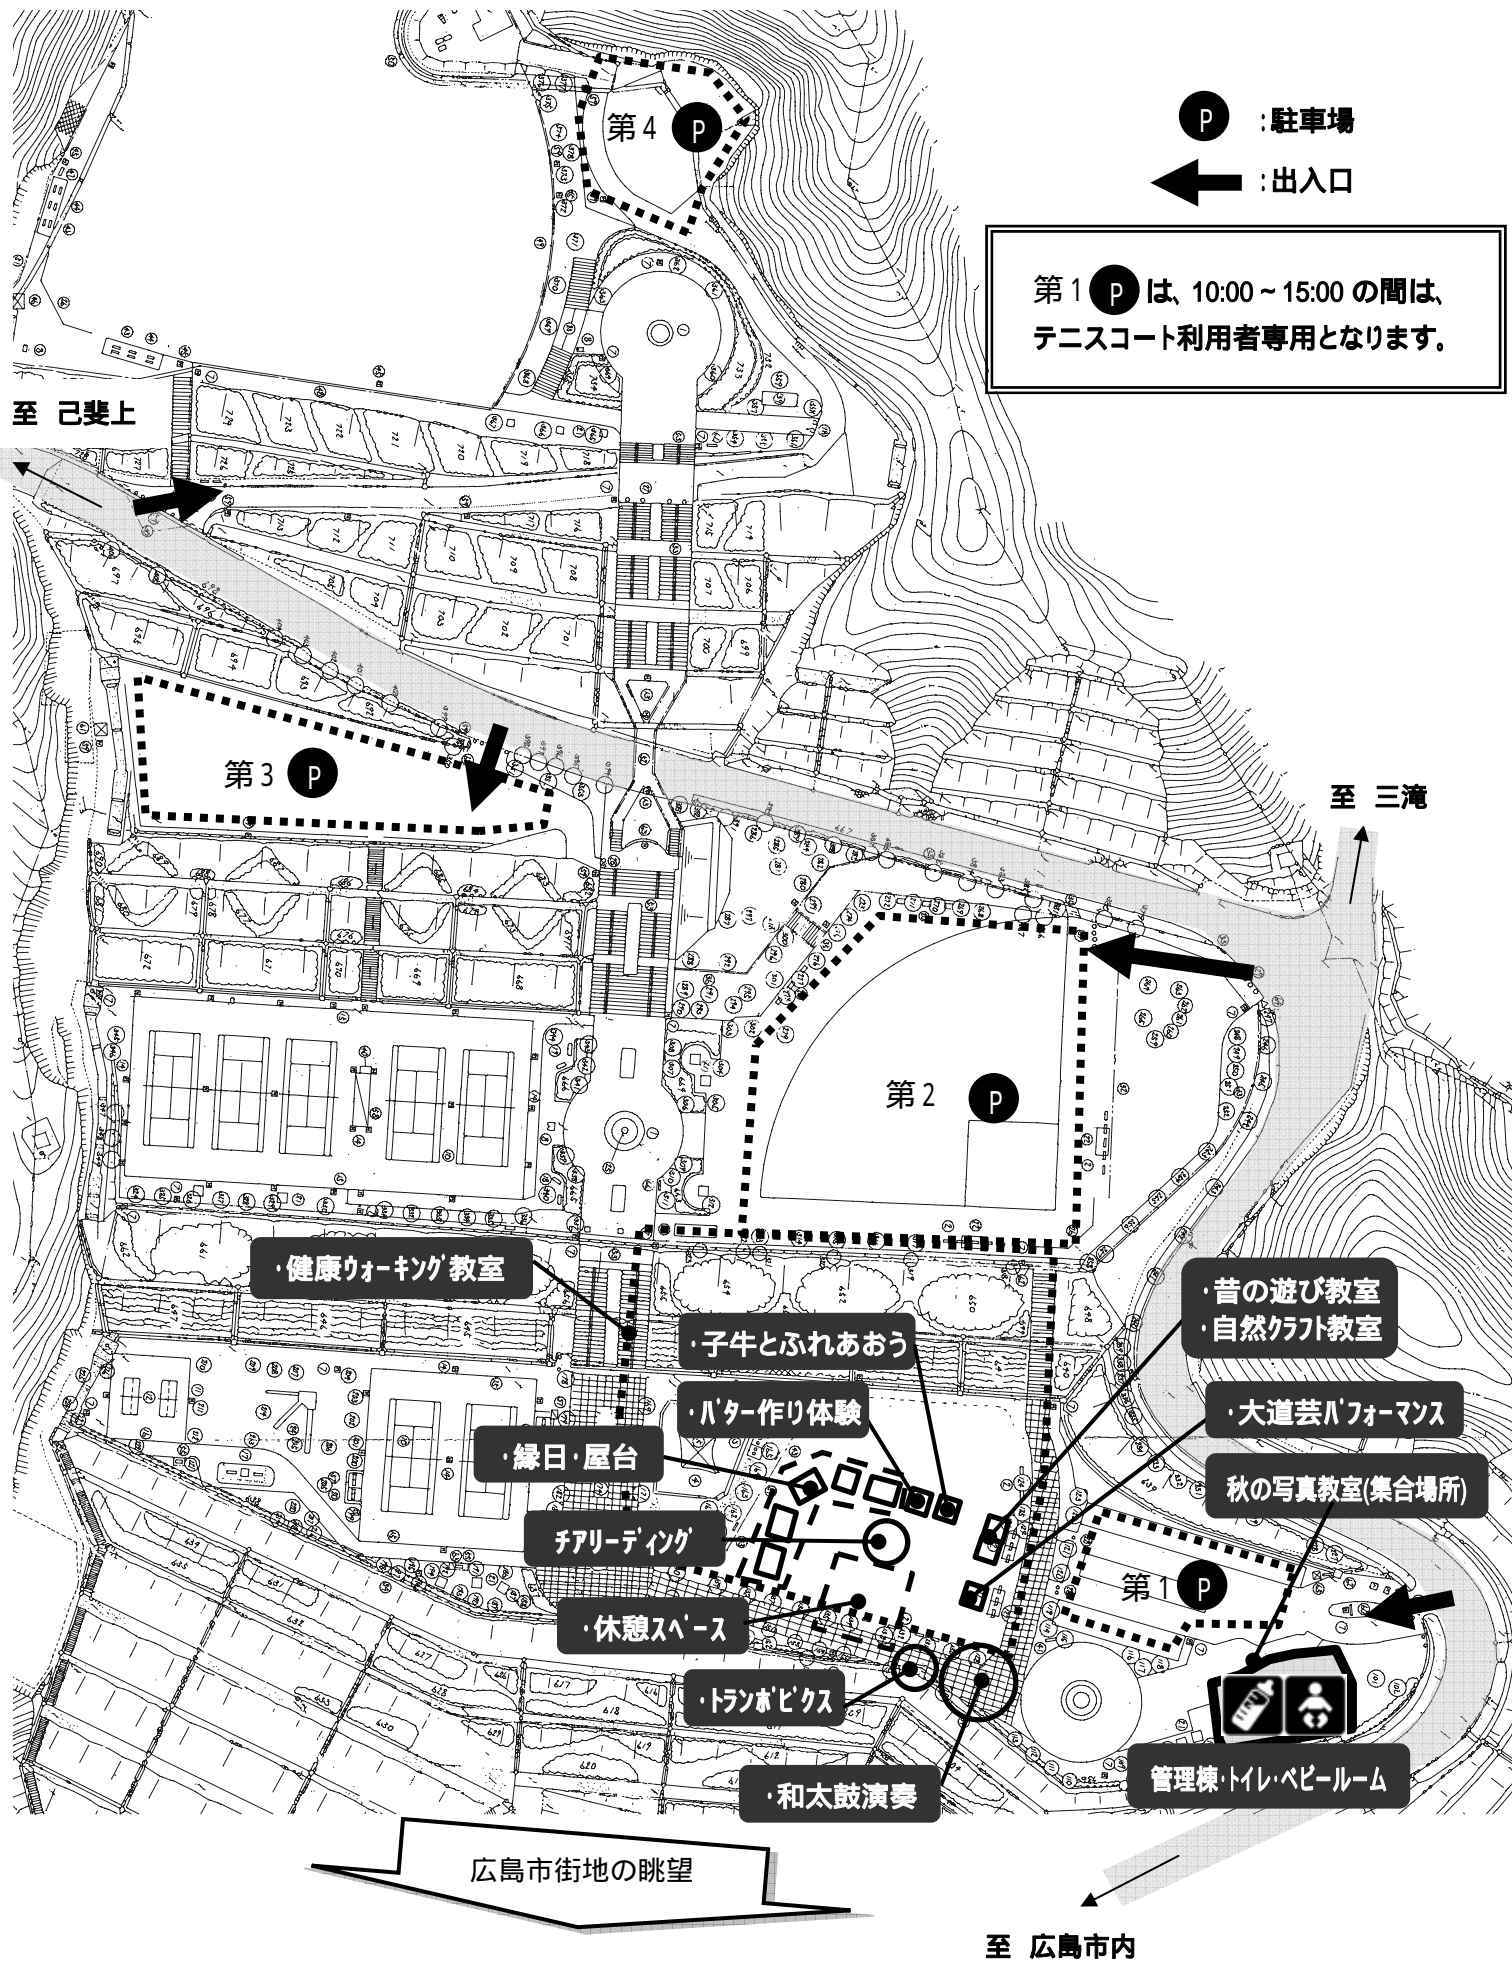

秋の竜王わくわくパーク 会場マップ

P : 駐車場

← : 出入口

第1 **P** は、10:00 ~ 15:00 の間は、
テニスコート利用者専用となります。

至 己斐上

至 三滝

・健康ウォーキング教室

・子牛とふれあおう

・バター作り体験

・緑日・屋台

・チャリーディング

・休憩スペース

・トランポピクス

・和太鼓演奏

・昔の遊び教室
・自然クラフト教室

・大道芸パフォーマンス

・秋の写真教室(集合場所)

管理棟・トイレ・ベビールーム

広島市街地の眺望

至 広島市内