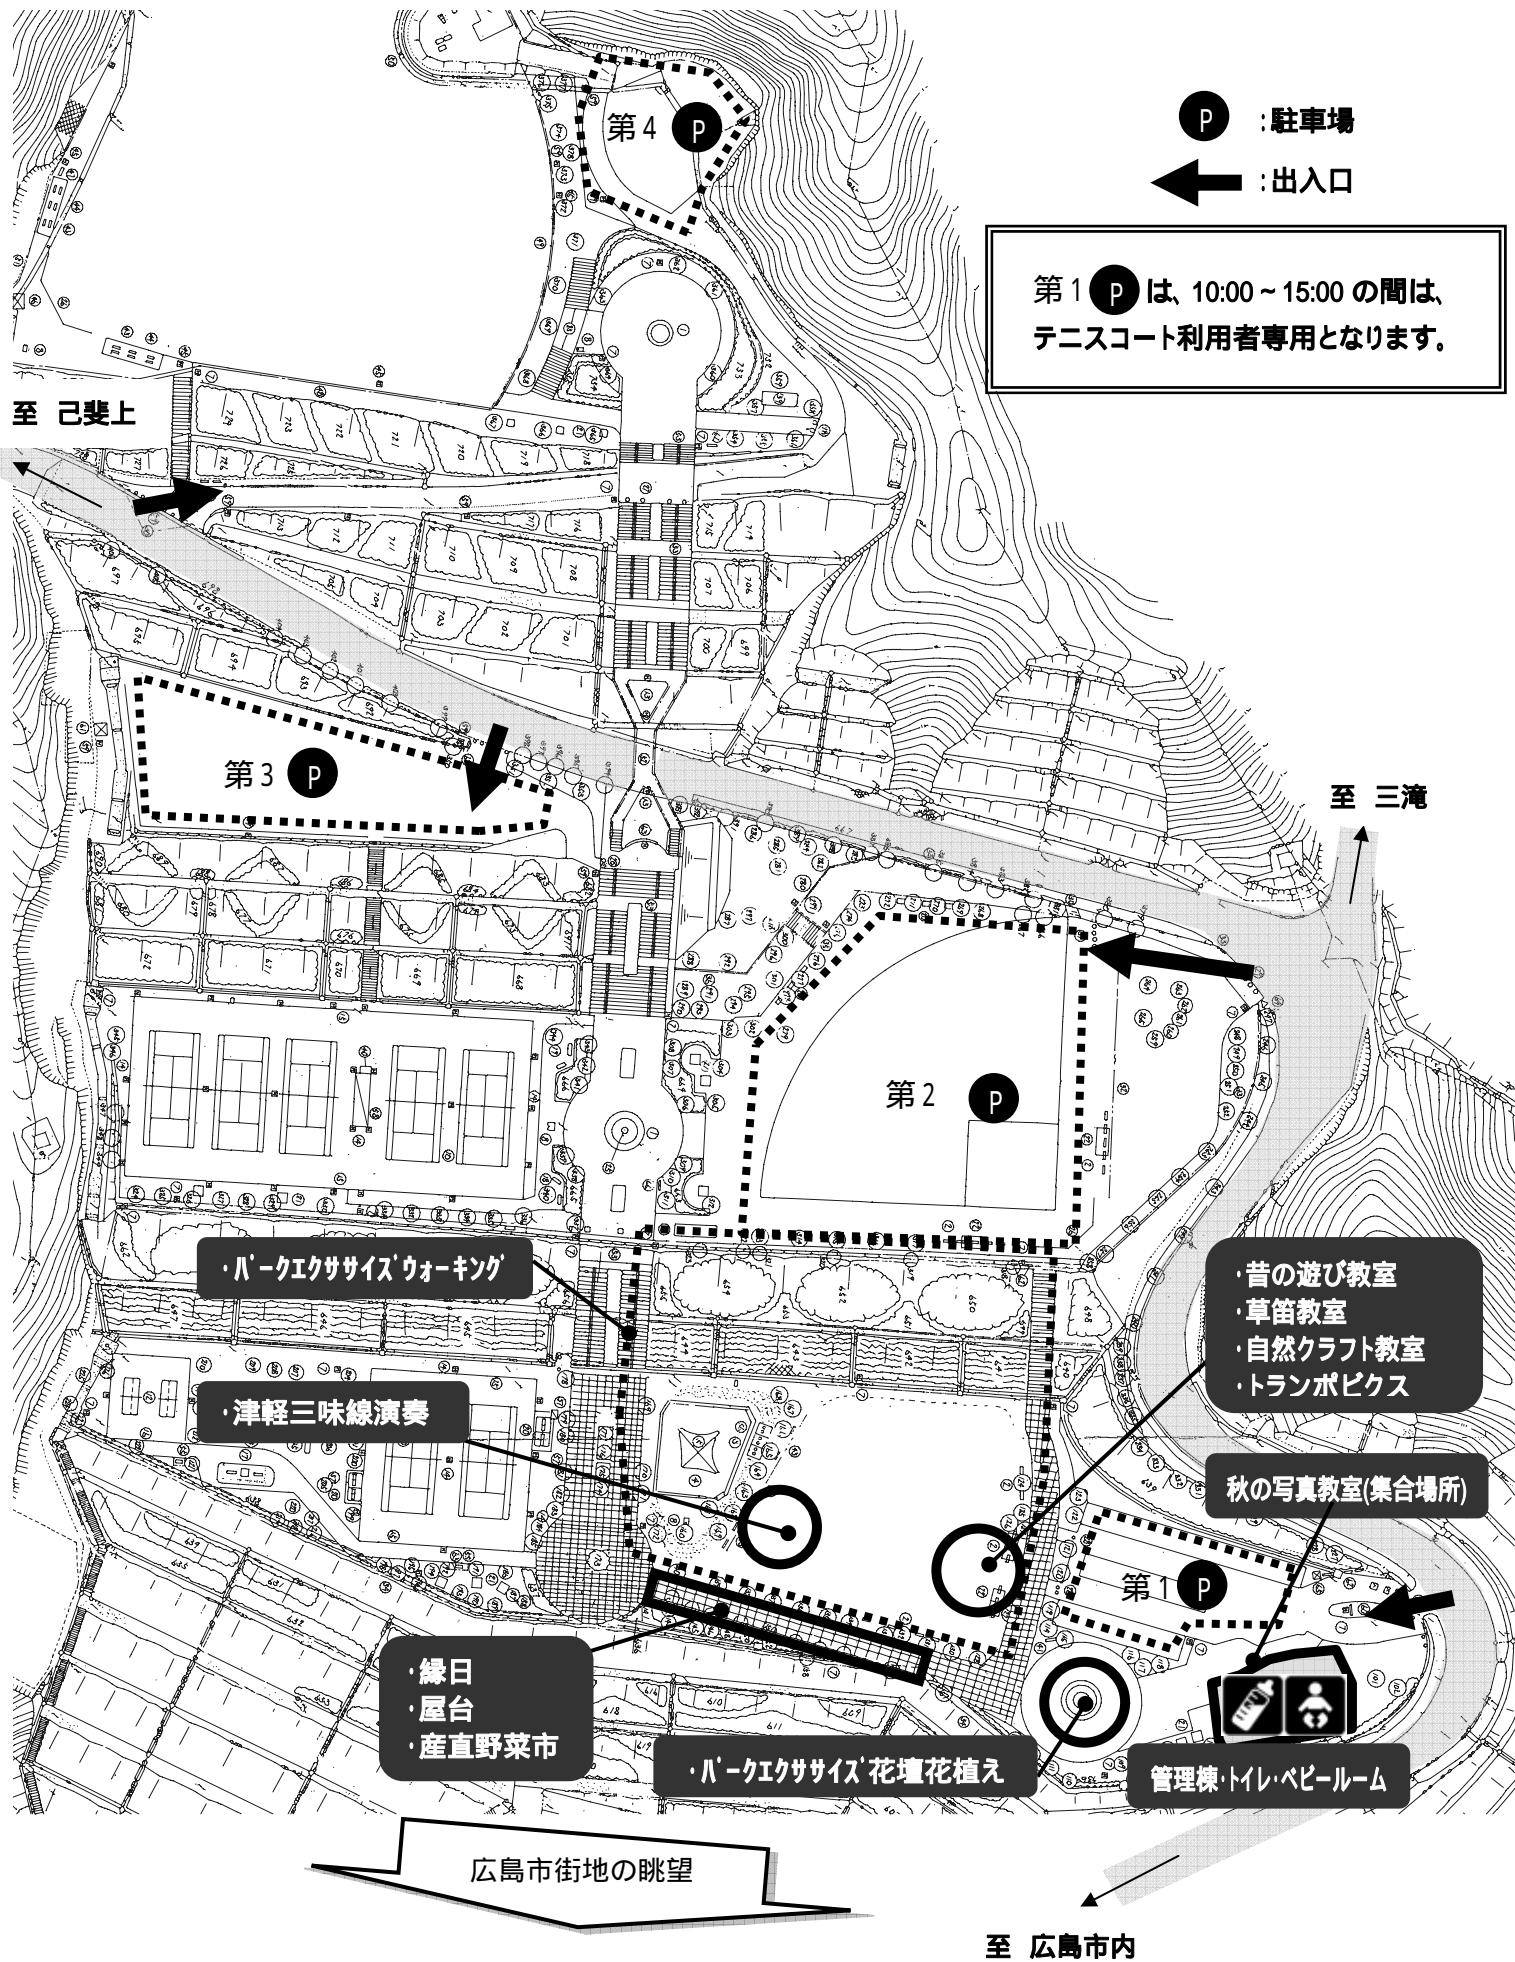

秋の竜王わくわくパーク 会場マップ

P : 駐車場

← : 出入口

第1 **P** は、10:00 ~ 15:00 の間は、
テニスコート利用者専用となります。

至 己斐上

至 三滝

第3 **P**

第2 **P**

第1 **P**

・パークエクササイズウォーキング

・津軽三味線演奏

・緑日
屋台
産直野菜市

・パークエクササイズ花壇花植え

・昔の遊び教室
・草笛教室
・自然クラフト教室
・トランポピクス

秋の写真教室(集合場所)

管理棟トイレ・ベビールーム

広島市街地の眺望

至 広島市内